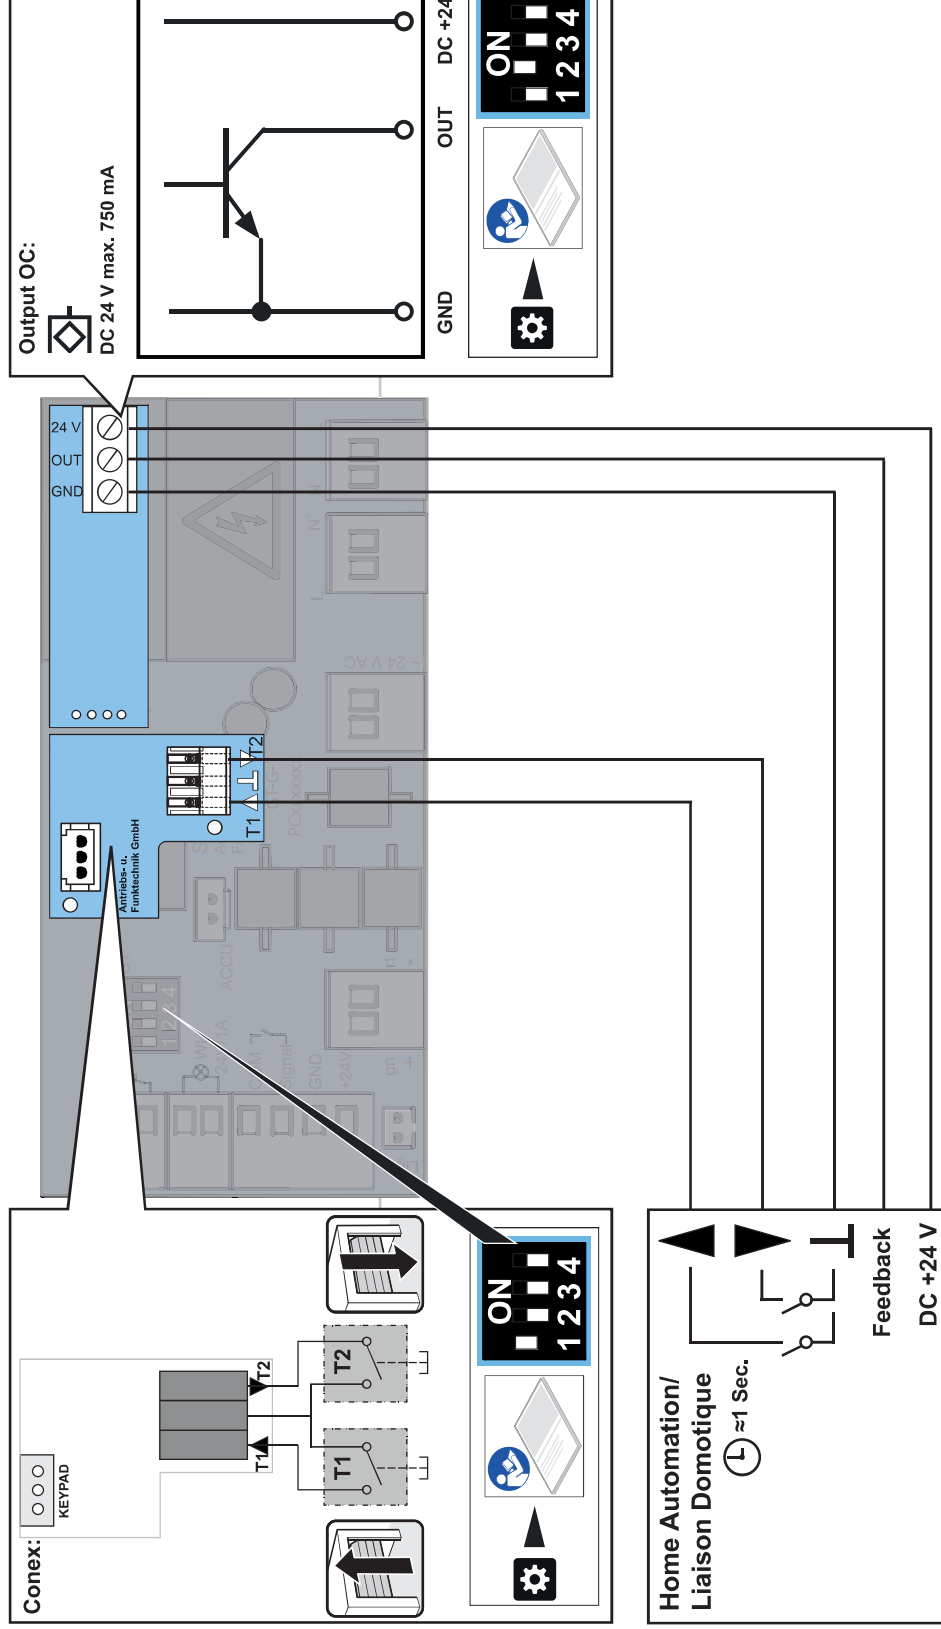

Conex, Output OC

SOMMER Antriebs- und Funktechnik GmbH

Hans-Böckler-Straße 21–27
 73230 Kirchheim/Teck
 Germany

+49 (0) 900 1800-150

- 0,14 €/min aus dem deutschen Festnetz. Mobilfunkpreise abweichend.
- 0,14 €/min from fixed-line telephones in Germany. Mobile charges may vary.
- 0,14 €/min depuis une ligne fixe en Allemagne. Les tarifs de téléphonie mobile sont différents.
- 0,14 €/minuto da rete fissa tedesca. Le tariffe da cellulare possono variare.
- 0,14 €/minuto desde la red de telefonía fija alemana. Precios diferentes para teléfonos móviles.