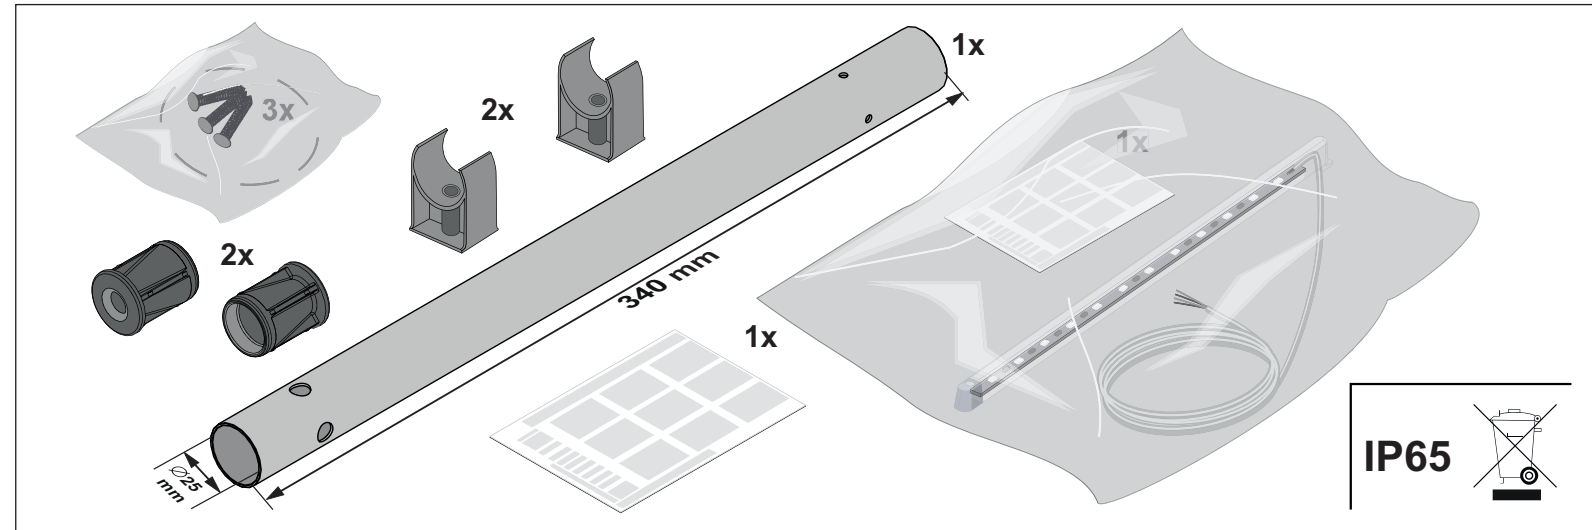

DE Original Montageanleitung – Lumi Strip Halterung
EN Translation of the original installation manual – Lumi Strip bracket
FR Traduction de la notice de montage originale – Support pour Lumi Strip
IT Traduzione delle istruzioni di montaggio originali – Supporto per Lumi Strip
ES Traducción de las instrucciones de montaje originales – Soporte para Lumi Strip

Art.-Nr. S12641-00001

Art.-Nr. S12706-00001

Art.-Nr. S12747-00001

SOMMER Antriebs- und Funktechnik GmbH

Hans-Böckler-Straße 27
73230 Kirchheim/Teck
Germany

+49 (0) 900 1800-150

• 0,14 €/min aus dem deutschen Festnetz.
Mobilfunkpreise abweichend.

Art.-Nr. S12639-00000_372022_0-DRE_Rev-B_DE

Contact info:
Coordonnées :
Informazioni di contatto:
Información de contacto:

info@sommer.eu
www.sommer.eu

© Copyright 2022

Alle Rechte vorbehalten.

All rights reserved.

Tous droits réservés.

Tutti i diritti riservati.

Reservados todos los derechos.

IP65