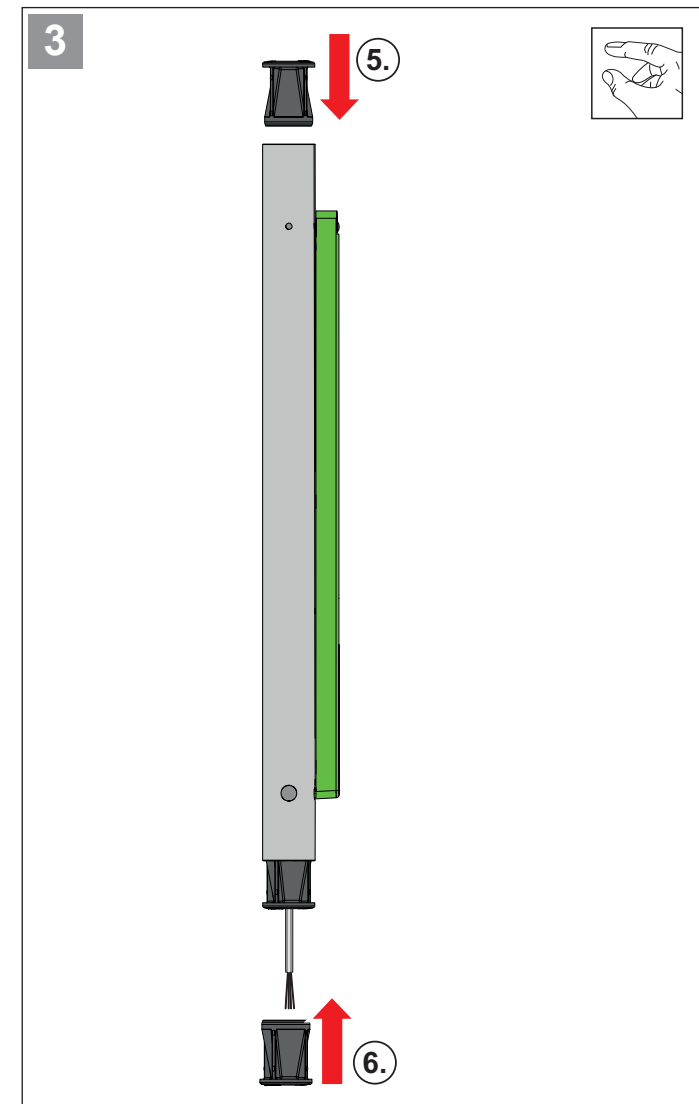

DE Original Montageanleitung – Lumi Strip Halterung
EN Translation of the original installation manual – Lumi Strip bracket
FR Traduction de la notice de montage originale – Support pour Lumi Strip
IT Traduzione delle istruzioni di montaggio originali – Supporto per Lumi Strip
ES Traducción de las instrucciones de montaje originales – Soporte para Lumi Strip

Art.-Nr. S12641-00001

Art.-Nr. S12706-00001

Art.-Nr. S12747-00001

SOMMER Antriebs- und Funktechnik GmbH

Hans-Böckler-Straße 27
73230 Kirchheim/Teck
Germany

+49 (0) 900 1800-150

• 0,14 €/min aus dem deutschen Festnetz.
Mobilfunkpreise abweichend.

Art.-Nr. S12639-00000_372022_0-DRE_Rev-B_DE

Contact info:
Coordonnées :
Informazioni di contatto:
Información de contacto:

info@sommer.eu
www.sommer.eu

© Copyright 2022

Alle Rechte vorbehalten.

All rights reserved.

Tous droits réservés.

Tutti i diritti riservati.

Reservados todos los derechos.

IP65